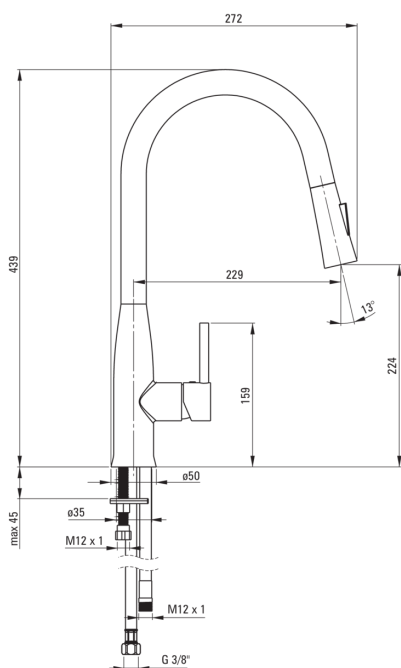

LUKRECJA

Robinet de cuisine

Code produit: BDH_B720

EAN: 5908212053225

Couleur: noir

Garantie [années]: 7

Mitigeur

Finition	noir, chrome
Type de mitigeur	mixer, mono-manche
Méthode de montage	debout
Classe de débit [l/min]	Z - 4-9 l/min
Groupe acoustique [db]	1 ($x \leq 20$)
Clapets anti-retour	Oui

Cartouche mélangeur

Taille de la cartouche en céramique	35 mm

Becs

Type de bec	tournant, extractible
La distance de bec de robinet [mm]	229
Matériel	métal

Aérateurs

Type d'aérateur	honeycomb

Flexibles de raccordement

Longueur [mm]	450
Fil d'installation	3/8"
Fil de connexion	M10

Flexibles

Longueur [mm]	1500

Douchettes à main

Nombre de fonctions	2

Caractéristiques:

- Le corps du mitigeur est en cuivre de la plus haute qualité
- Le mitigeur est équipé d'un aérateur de jet
- Mitigeur avec bec extractible fonctionnel
- douchette 2 fonctions
- Tuyaux de raccordement de 45 cm inclus
- Classe de débit Z (4-9 l/min) permettant une réduction de la consommation d'eau
- Le mitigeur est équipé de clapets anti-retour afin que l'eau mitigée ne reflue pas dans l'installation
- Seuls les meilleurs matériaux, dont la qualité a été confirmée par des tests en laboratoire