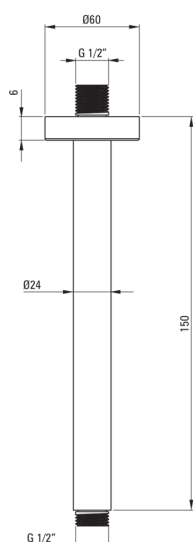

CASCADA

Bec de plafond

Code produit: NAC_042K

EAN: 5908212050569

Couleur: chrome

Garantie [années]: 2

Becs

Matériel	cuivre
Type de bec	douche au plafond
Type de bec	fixe