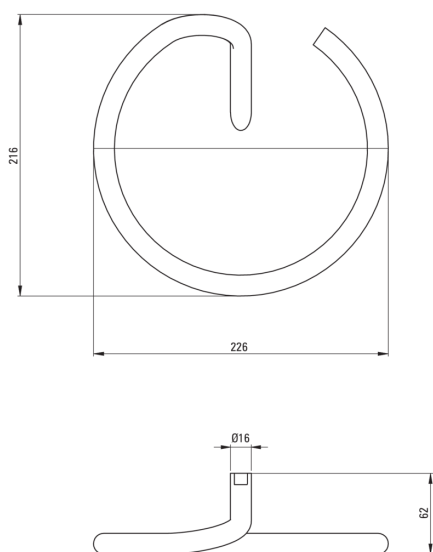

SILIA

Porte-serviettes, mur

Code produit: ADI_Z611

EAN: 5907650811770

Couleur: d'or

Garantie [années]: 2

Accessoires de salle de bain

Matériel	cuivre
Hauteur [mm]	216
Largeur [mm]	226
Profondeur [mm]	62