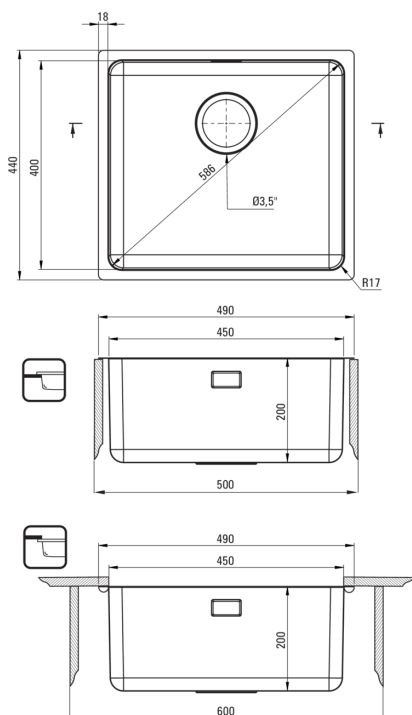

EGERIA

Évier en acier, 1 bac

Code produit: ZPE_010D
EAN: 5907650826347
Couleur: acie inoxydable brossé
Garantie [années]: 2

Évier

Finition	acier
Type de surface	brossé
Matériel	acie inoxydable 304
Méthode de montage	encastré, sous le comptoir
Nombre de bols	1
Largeur minimale de l'armoire [mm]	500
Largeur [mm]	440
Longueur [mm]	490
Hauteur [mm]	230
Profondeur du bol [mm]	230
Découpe dans le plan de travail (encastré) - longueur [mm]	470
Découpe dans le plan de travail (encastré) - largeur [mm]	420
Découpe dans le plan de travail (suspendu) - longueur [mm]	450
Découpe dans le plan de travail (suspendu) - largeur [mm]	400
Épaisseur de l'acier [mm]	1
Réversible	Oui
Équipé d'accessoires	Oui
Caractéristiques supplémentaires	couvercle de vidange inclus

Trousse de déchets

Finition	acier
Type de bouchon	manuel
Siphon peu encombrant space-saver	Oui
Siphon télescopique	Oui
Possibilité de brancher un lave-vaisselle/lave-linge	Oui

Caractéristiques:

- Couvercle de vidange
- Acier inoxydable à haute résistance
- Siphon peu encombrant qui facilite par ex. tri des déchets
- L'évier est équipé de robinetterie avec raccordement au lave-vaisselle
- Propriétés antiseptiques naturelles de l'acier
- Agent de nettoyage dédié, sans danger pour les surfaces nettoyées