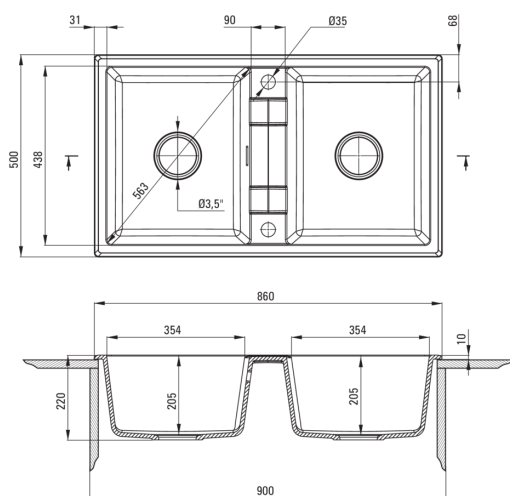

ERIDAN

Évier en granit, 2 bac

Code produit: ZQE_G203
EAN: 5908212081365
Couleur: graphite métallique
Garantie [années]: 18

Évier

Finition	graphite métallique
Type de surface	tapis
Matériel	granit
Méthode de montage	encastré
Nombre de bols	2
Largeur minimale de l'armoire [mm]	900
Largeur [mm]	500
Longueur [mm]	860
Hauteur [mm]	220
Profondeur du bol [mm]	205
Profondeur 2ème cuve [mm]	205
Découpe dans le plan de travail (encastré) - longueur [mm]	840
Découpe dans le plan de travail (encastré) - largeur [mm]	480
Équipé d'accessoires	Oui
Nombre de trous finis	2
Nombre de trous fraisés	0

Trousse de déchets

Finition	nero
Type de bouchon	automatique, avec bouton
Siphon peu encombrant space-saver	Oui
Possibilité de brancher un lave-vaisselle/lave-linge	Oui

Caractéristiques:

- Propriétés du granit Deante : résistance aux chocs, haute température, décoloration, choc thermique - avec norme EN 13310
- Le plus long, 18 ans de garantie
- L'évier est équipé de robinetterie avec raccordement au lave-vaisselle
- Les propriétés hydrophobes repoussent les molécules d'eau
- Le bol exceptionnellement spacieux et profond accueillera même les plateaux sortis du four
- Agent de nettoyage dédié, sans danger pour les surfaces nettoyées
- Matériel uniformément coloré dans la masse
- Siphon peu encombrant qui facilite par ex. tri des déchets
- La finition enrichie en ions d'argent ajoute des propriétés antiseptiques
- Bouchon automatique commandé par le bouton Click