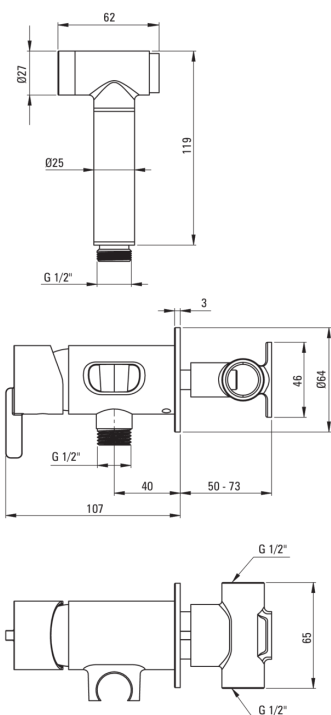

SILIA

Robinet de bidet, encastré

Code produit: BQS_R34M

EAN: 5907650827764

Couleur: or brossé

Garantie [années]: 7

Mitigeur

Finition	or brossé
Matériel	cuivre
Type de mitigeur	mono-manche, mixer
Méthode de montage	encastré
Classe de débit [l/min]	Z - 4-9 l/min
Groupe acoustique [db]	II (20 < x ≤ 30)
Clapets anti-retour	Oui

Cartouche mélangeur

Taille de la cartouche en céramique	35 mm
-------------------------------------	-------

Flexibles

Longueur [mm]	1200
Type de tresse	n'est pas applicable
Anti-torsion	1

Douchettes à main

Nombre de fonctions	1
Start_stop	Oui

Caractéristiques:

- Forme noble et simplicité intemporelle
- L'installation encastrée assure l'esthétique de la salle de bain
- Le corps du mitigeur est en cuivre de la plus haute qualité
- Seuls les meilleurs matériaux, dont la qualité a été confirmée par des tests en laboratoire
- Embouts de tuyau durables en laiton
- Système anti-torsion, empêchant le tuyau de se tordre
- Classe de débit Z (4-9 l/min) permettant une réduction de la consommation d'eau
- Le mitigeur est équipé de clapets anti-retour afin que l'eau mitigée ne reflue pas dans l'installation
- L'offre comprend un produit de nettoyage pour les luminaires de toutes les couleurs
- Revêtement or brossé innovant et facile à entretenir