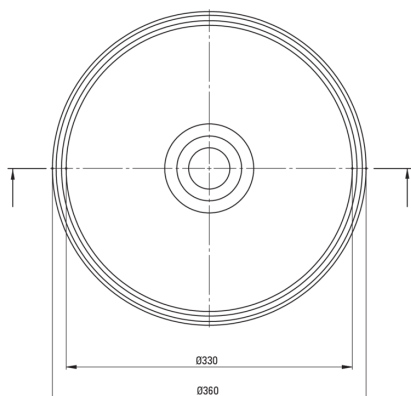

SILIA

Lavabo en granit, comptoir

Code produit: CQS_TU4S
EAN: 5907650813828
Couleur: anthracite métallisé
Garantie [années]: 10

Lavabo

Matériel	granit
Hauteur [mm]	120
Méthode de montage	comptoir/debout

Caractéristiques:

- Seuls les meilleurs matériaux, dont la qualité a été confirmée par des tests en laboratoire
- Propriétés du granit Deante : résistance aux chocs, haute température, décoloration, choc thermique
- Agent de nettoyage dédié, sans danger pour les surfaces nettoyées
- Les propriétés hydrophobes repoussent les molécules d'eau
- La finition enrichie en ions d'argent ajoute des propriétés antiseptiques