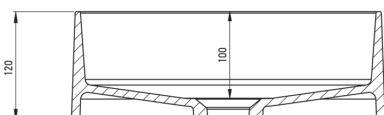

SILIA

Lavabo en granit, comptoir

Code produit: CQS_TU4S
EAN: 5907650813828
Couleur: anthracite métallisé
Garantie [années]: 10

Lavabo

Matériel	granit
Hauteur [mm]	120
Méthode de montage	comptoir/debout

Caractéristiques:

- Seuls les meilleurs matériaux, dont la qualité a été confirmée par des tests en laboratoire
- Propriétés du granit Deante : résistance aux chocs, haute température, décoloration, choc thermique
- Agent de nettoyage dédié, sans danger pour les surfaces nettoyées
- Les propriétés hydrophobes repoussent les molécules d'eau
- La finition enrichie en ions d'argent ajoute des propriétés antiseptiques