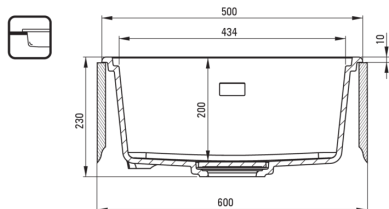

### Évier

Finition	nero
Type de surface	tapis
Matériel	granit
Méthode de montage	encastré, sous le comptoir
Nombre de bols	1
Largeur minimale de l'armoire [mm]	600
Largeur [mm]	450
Longueur [mm]	500
Hauteur [mm]	230
Profondeur du bol [mm]	200
Découpe dans le plan de travail (encastré) - longueur [mm]	480
Découpe dans le plan de travail (encastré) - largeur [mm]	430
Découpe dans le plan de travail (suspendu) - longueur [mm]	460
Découpe dans le plan de travail (suspendu) - largeur [mm]	410
Réversible	Oui
Équipé d'accessoires	Oui
Caractéristiques supplémentaires	couvercle de vidange inclus, planche à découper incluse