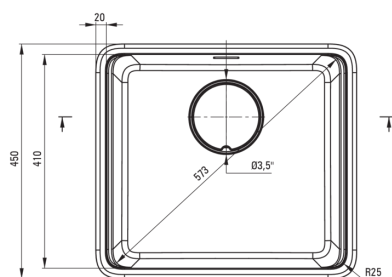

### Évier

Finition	nero
Type de surface	tapis
Matériel	granit
Méthode de montage	encastré, sous le comptoir
Nombre de bols	1
Largeur minimale de l'armoire [mm]	600
Largeur [mm]	450
Longueur [mm]	500
Hauteur [mm]	230
Profondeur du bol [mm]	200
Découpe dans le plan de travail (encastré) - longueur [mm]	480
Découpe dans le plan de travail (encastré) - largeur [mm]	430
Découpe dans le plan de travail (suspendu) - longueur [mm]	460
Découpe dans le plan de travail (suspendu) - largeur [mm]	410
Réversible	Oui
Équipé d'accessoires	Oui
Caractéristiques supplémentaires	couvercle de vidange inclus, planche à découper incluse