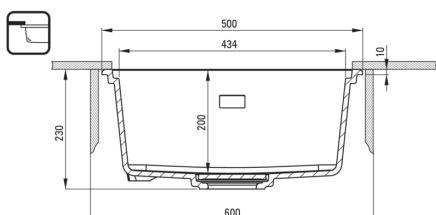

### Évier

Finition	nero
Type de surface	tapis
Matériel	granit
Méthode de montage	encastré, sous le comptoir
Nombre de bols	1
Largeur minimale de l'armoire [mm]	600
Largeur [mm]	450
Longueur [mm]	500
Hauteur [mm]	230
Profondeur du bol [mm]	200
Découpe dans le plan de travail (encastré) - longueur [mm]	480
Découpe dans le plan de travail (encastré) - largeur [mm]	430
Découpe dans le plan de travail (suspendu) - longueur [mm]	460
Découpe dans le plan de travail (suspendu) - largeur [mm]	410
Réversible	Oui
Équipé d'accessoires	Oui
Caractéristiques supplémentaires	couvercle de vidange inclus, planche à découper incluse