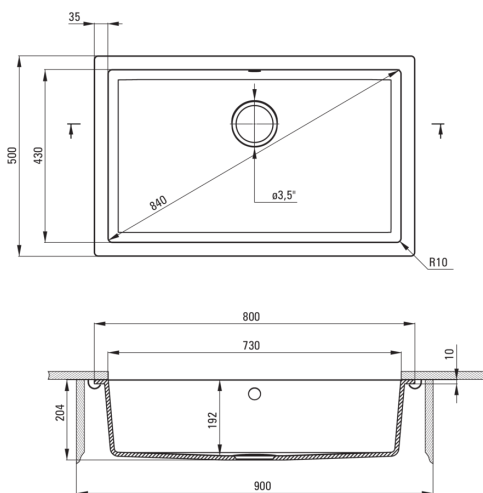

CORDA

Évier en granit, 1 bac

Code produit: ZQA_N10D

EAN: 5908212095867

Couleur: nero

Garantie [années]: 18

Évier

Finition	nero
Type de surface	tapis
Matériel	granit
Méthode de montage	sous le comptoir
Nombre de bols	1
Largeur minimale de l'armoire [mm]	900
Largeur [mm]	500
Longueur [mm]	800
Hauteur [mm]	204
Profondeur du bol [mm]	192
Découpe dans le plan de travail (suspendu) - longueur [mm]	730
Découpe dans le plan de travail (suspendu) - largeur [mm]	430
Équipé d'accessoires	Oui

Trousse de déchets

Finition	nero
Type de bouchon	manuel
Siphon peu encombrant space-saver	Oui
Possibilité de brancher un lave-vaisselle/lave-linge	Oui

Caractéristiques:

- Propriétés du granit Deante : résistance aux chocs, haute température, décoloration, choc thermique - avec norme EN 13310
- Le plus long, 18 ans de garantie
- L'évier est équipé de robinetterie avec raccordement au lave-vaisselle
- Les propriétés hydrophobes repoussent les molécules d'eau
- Le bol exceptionnellement spacieux et profond accueillera même les plateaux sortis du four
- Matériel uniformément coloré dans la masse
- Siphon peu encombrant qui facilite par ex. tri des déchets
- Agent de nettoyage dédié, sans danger pour les surfaces nettoyées