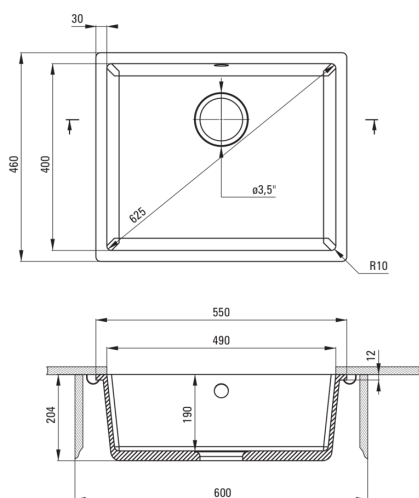

### Évier

Finition	gris métallisé
Type de surface	tapis
Matériel	granit
Méthode de montage	sous le comptoir
Nombre de bols	1
Largeur minimale de l'armoire [mm]	600
Largeur [mm]	460
Longueur [mm]	550
Hauteur [mm]	204
Profondeur du bol [mm]	190
Découpe dans le plan de travail (suspendu) - longueur [mm]	490
Découpe dans le plan de travail (suspendu) - largeur [mm]	400
Équipé d'accessoires	Oui