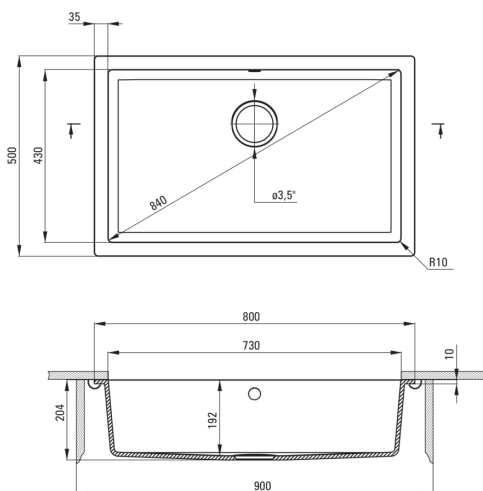

CORDA

Évier en granit, 1 bac

Code produit: ZQA_T10D
EAN: 5908212088616
Couleur: anthracite métallisé
Garantie [années]: 18

Évier

Finition	anthracite métallisé
Type de surface	tapis
Matériel	granit
Méthode de montage	sous le comptoir
Nombre de bols	1
Largeur minimale de l'armoire [mm]	900
Largeur [mm]	500
Longueur [mm]	800
Hauteur [mm]	204
Profondeur du bol [mm]	192
Découpe dans le plan de travail (suspendu) - longueur [mm]	730
Découpe dans le plan de travail (suspendu) - largeur [mm]	430
Équipé d'accessoires	Oui

Trousse de déchets

Finition	acier
Type de bouchon	manuel
Siphon peu encombrant space-saver	Oui
Siphon télescopique	Oui
Possibilité de brancher un lave-vaisselle/lave-linge	Oui

Caractéristiques:

- Propriétés du granit Deante : résistance aux chocs, haute température, décoloration, choc thermique - avec norme EN 13310
- Le plus long, 18 ans de garantie
- L'évier est équipé de robinetterie avec raccordement au lave-vaisselle
- Les propriétés hydrophobes repoussent les molécules d'eau
- La finition enrichie en ions d'argent ajoute des propriétés antiseptiques
- Le bol exceptionnellement spacieux et profond accueillera même les plateaux sortis du four
- Agent de nettoyage dédié, sans danger pour les surfaces nettoyées
- Siphon peu encombrant qui facilite par ex. tri des déchets