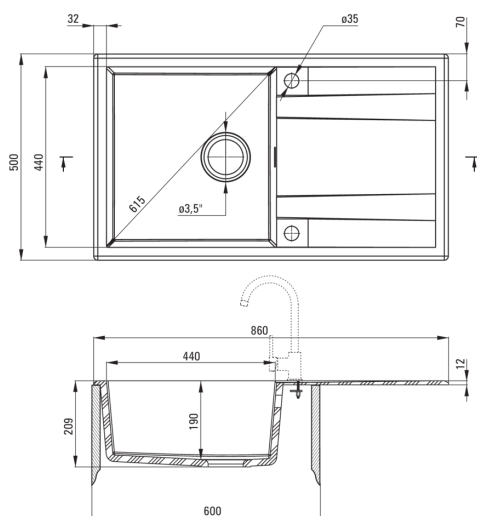

### Évier

Finition	gris métallisé
Type de surface	tapis
Matériel	granit
Méthode de montage	encastré
Nombre de bols	1
Largeur minimale de l'armoire [mm]	600
Largeur [mm]	500
Longueur [mm]	860
Hauteur [mm]	209
Profondeur du bol [mm]	190
Découpe dans le plan de travail (encastré) - longueur [mm]	840
Découpe dans le plan de travail (encastré) - largeur [mm]	480
Réversible	Oui
Équipé d'accessoires	Oui
Nombre de trous finis	2
Nombre de trous fraisés	0