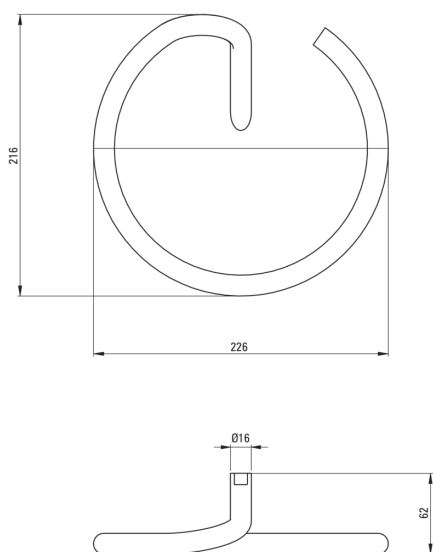

SILIA

Porte-serviettes, mur

Code produit: ADI_N611

EAN: 5907650811978

Couleur: nero

Garantie [années]: 2

Accessoires de salle de bain

Matériel	cuivre
Hauteur [mm]	216
Largeur [mm]	226
Profondeur [mm]	62