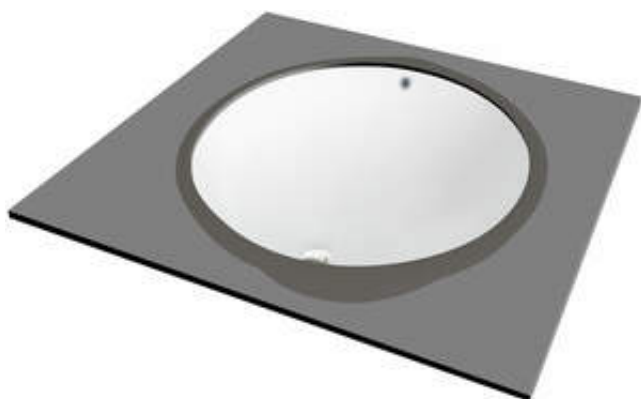

ALPINIA

Lavabo en céramique, sous le comptoir

Code produit: CGA_6U5U

EAN: 5907650831426

Couleur: blanc

Garantie [années]: 10

Lavabo

Matériel	céramique
Largeur [mm]	330
Longueur [mm]	430
Hauteur [mm]	191
Méthode de montage	sous le comptoir

Caractéristiques:

- La céramique dure et durable ne perd pas ses propriétés avec une longue utilisation
- Revêtement antibactérien, empêchant la croissance de micro-organismes
- Agent de nettoyage dédié, sans danger pour les surfaces nettoyées