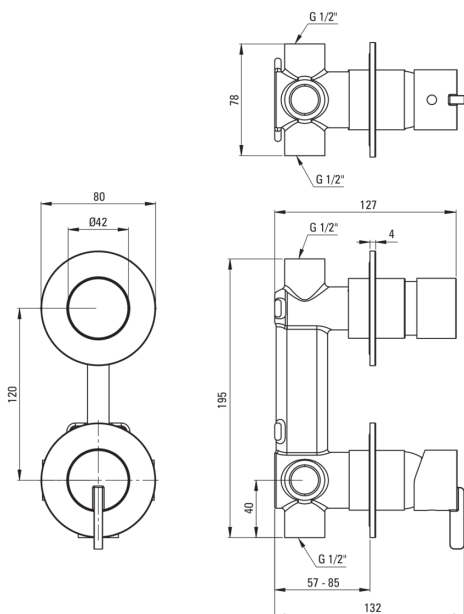

SILIA

Mitigeur de douche, encastré

Code produit: BQS_A44P

EAN: 5907650858423

Couleur: bianco

Garantie [années]: 7

Mitigeur

Finition	bianco
Matériel	cuivre
Type de mitigeur	mono-manche, mixer
Méthode de montage	encastré
Groupe acoustique [db]	1 ($x \leq 20$)

Cartouche mélangeur

Taille de la cartouche en céramique	35 mm
-------------------------------------	-------

Commutateur de fonction

Type de commutateur	type de clic mécanique
---------------------	------------------------