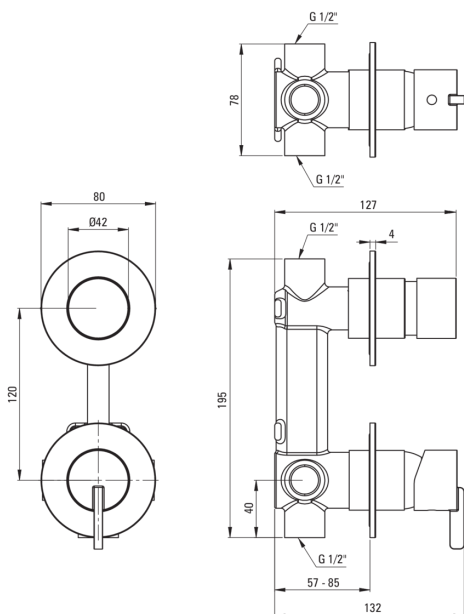

## Mitigeur de douche, encastré

**Code produit:** BQS\_F44P  
**EAN:** 5907650818601  
**Couleur:** acie inoxydable brossé  
**Garantie [années]:** 7

### Cartouche mélangeur

Taille de la cartouche en céramique	35 mm
-------------------------------------	-------