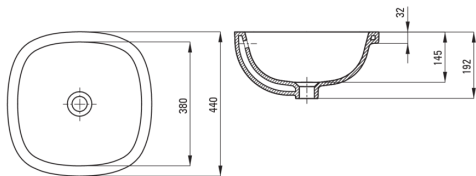

ALPINIA

Lavabo en céramique, sous le comptoir

Code produit: CGA_6U4U

EAN: 5907650831419

Couleur: blanc

Garantie [années]: 10

Lavabo

Matériel	céramique
Largeur [mm]	380
Longueur [mm]	380
Hauteur [mm]	192
Méthode de montage	sous le comptoir

Caractéristiques:

- La céramique dure et durable ne perd pas ses propriétés avec une longue utilisation
- Revêtement antibactérien, empêchant la croissance de micro-organismes
- Agent de nettoyage dédié, sans danger pour les surfaces nettoyées