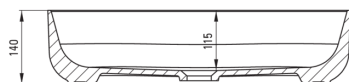

Caractéristiques:

- La céramique dure et durable ne perd pas ses propriétés avec une longue utilisation
- Revêtement antibactérien, empêchant la croissance de micro-organismes
- Seuls les meilleurs matériaux, dont la qualité a été confirmée par des tests en laboratoire
- Agent de nettoyage dédié, sans danger pour les surfaces nettoyées