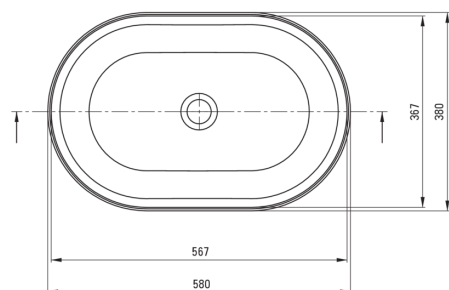

ROUND

Lavabo en céramique, comptoir

Code produit: CGR_6U6S

EAN: 5907650862833

Couleur: blanc

Garantie [années]: 10

Lavabo

Matériel céramique

Largeur [mm] 580

Longueur [mm] 380

Hauteur [mm] 140

Caractéristiques:

- La céramique dure et durable ne perd pas ses propriétés avec une longue utilisation
- Revêtement antibactérien, empêchant la croissance de micro-organismes
- Seuls les meilleurs matériaux, dont la qualité a été confirmée par des tests en laboratoire
- Agent de nettoyage dédié, sans danger pour les surfaces nettoyées