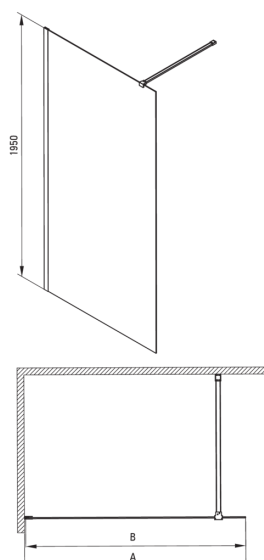

PRIZMA

Paroi de douche, walk-in

Code produit: KTJ_A39P

EAN: 5907650849353

Couleur: bianco

Garantie [années]: 2

Cabines

Largeur [mm]	900
Hauteur [mm]	1950
Épaisseur du verre [mm]	6
Finition verre	transparent
Couverture active	Oui

Caractéristiques:

- Verre trempé sûr et durable
- Possibilité d'installer la cabine sans receveur de douche, directement sur le carrelage
- Revêtement hydrophobe Active-Cover qui facilite l'écoulement de l'eau sur le verre
- Dédié aux surfaces Active Cover
- Seuls les meilleurs matériaux, dont la qualité a été confirmée par des tests en laboratoire
- Porte réversible qui permet de monter la cabine à droite ou à gauche
- Les garde-corps donnent de la rigidité à la structure
- Résistance aux chocs, aux produits chimiques et aux taches conformément à la norme PN-EN 14428+A1:2008, confirmée par des tests de l'Institut de la céramique et des matériaux de construction
- Agent de nettoyage dédié, sans danger pour les surfaces nettoyées

Model	Size	A (mm)	B (mm)
KTJ X37P	700x1950	660-680	656
KTJ X38P	800x1950	760-780	756
KTJ X39P	900x1950	860-880	856
KTJ X30P	1000x1950	960-980	956
KTJ X31P	1100x1950	1060-1080	1056
KTJ X32P	1200x1950	1160-1180	1156