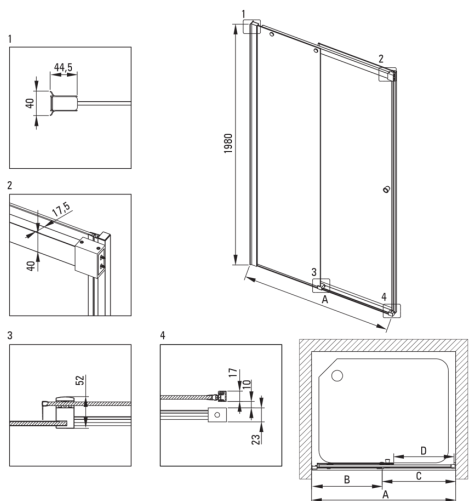

KERRIA PLUS

Porte de douche

Code produit: KTSP010P

EAN: 5907650820352

Couleur: chrome

Garantie [années]: 2

Porte de douche

Largeur [mm]	1000
Hauteur [mm]	2000
Épaisseur du verre [mm]	6
Finition verre	transparent
installation	à compléter avec KTS walk-in
Couverture active	Oui

Caractéristiques:

- Revêtement hydrophobe Active-Cover qui facilite l'écoulement de l'eau sur le verre
- Habillage des éléments d'assemblage
- Verre transparent TOTALWHITE
- Profils égalisant la courbure des murs
- Verre trempé sûr et durable
- Agent de nettoyage dédié, sans danger pour les surfaces nettoyées
- Dédié aux surfaces Active Cover
- Porte réversible qui permet de monter la cabine à droite ou à gauche
- Le système de profil permet de réduire la courbure des murs
- Seuls les meilleurs matériaux, dont la qualité a été confirmée par des tests en laboratoire
- Fermeture précise de la porte grâce aux charnières de levage
- Résistance aux chocs, aux produits chimiques et aux taches conformément à la norme PN-EN 14428+A1:2008, confirmée par des tests de l'Institut de la céramique et des matériaux de construction

Model	Size [mm]	A [mm]	B [mm]	C [mm]	D [mm]	A+XKC00PX02 [mm]	A+KTS_X22X [mm]
KTSPX10P	1000x2000	985-1010	480-495	505	390	1020-1060	1000-1030
KTSPX11P	1100x2000	1085-1110	530-545	555	440	1120-1160	1100-1130
KTSPX12P	1200x2000	1185-1210	580-595	605	490	1220-1260	1200-1230
KTSPX13P	1300x2000	1285-1310	630-645	655	540	1320-1360	1300-1330
KTSPX14P	1400x2000	1385-1410	680-695	705	590	1420-1460	1400-1430
KTSPX15P	1500x2000	1485-1510	730-745	755	640	1520-1560	1500-1530
KTSPX16P	1600x2000	1585-1610	830-845	755	640	1620-1660	1600-1630
KTSPX17P	1700x2000	1685-1710	930-945	755	640	1720-1760	1700-1730
KTSPX18P	1800x2000	1785-1810	1030-1045	755	640	1820-1860	1800-1830