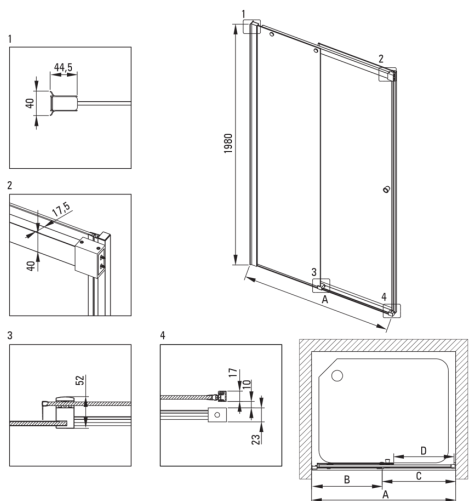

KERRIA PLUS

Porte de douche

Code produit: KTSP014P

EAN: 5907650820376

Couleur: chrome

Garantie [années]: 2

Porte de douche

Largeur [mm]	1400
Hauteur [mm]	2000
Épaisseur du verre [mm]	6
Finition verre	transparent
installation	à compléter avec KTS walk-in
Couverture active	Oui

Caractéristiques:

- Revêtement hydrophobe Active-Cover qui facilite l'écoulement de l'eau sur le verre
- Habillage des éléments d'assemblage
- Verre transparent TOTALWHITE
- Profils égalisant la courbure des murs
- Verre trempé sûr et durable
- Agent de nettoyage dédié, sans danger pour les surfaces nettoyées
- Dédié aux surfaces Active Cover
- Porte réversible qui permet de monter la cabine à droite ou à gauche
- Le système de profil permet de réduire la courbure des murs
- Seuls les meilleurs matériaux, dont la qualité a été confirmée par des tests en laboratoire
- Résistance aux chocs, aux produits chimiques et aux taches conformément à la norme PN-EN 14428+A1:2008, confirmée par des tests de l'Institut de la céramique et des matériaux de construction

Model	Size [mm]	A [mm]	B [mm]	C [mm]	D [mm]	A+XKC00PX02 [mm]	A+KTS_X22X [mm]
KTSPX10P	1000x2000	985-1010	480-495	505	390	1020-1060	1000-1030
KTSPX11P	1100x2000	1085-1110	530-545	555	440	1120-1160	1100-1130
KTSPX12P	1200x2000	1185-1210	580-595	605	490	1220-1260	1200-1230
KTSPX13P	1300x2000	1285-1310	630-645	655	540	1320-1360	1300-1330
KTSPX14P	1400x2000	1385-1410	680-695	705	590	1420-1460	1400-1430
KTSPX15P	1500x2000	1485-1510	730-745	755	640	1520-1560	1500-1530
KTSPX16P	1600x2000	1585-1610	830-845	755	640	1620-1660	1600-1630
KTSPX17P	1700x2000	1685-1710	930-945	755	640	1720-1760	1700-1730
KTSPX18P	1800x2000	1785-1810	1030-1045	755	640	1820-1860	1800-1830