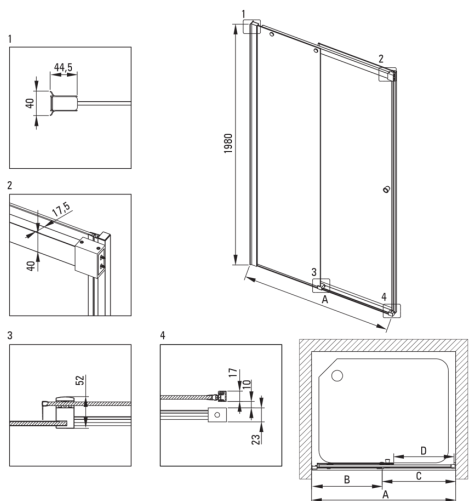

KERRIA PLUS

Porte de douche

Code produit: KTSP015P

EAN: 5907650835646

Couleur: chrome

Garantie [années]: 2

Porte de douche

| | |
|-------------------------|------------------------------|
| Largeur [mm] | 1500 |
| Hauteur [mm] | 2000 |
| Épaisseur du verre [mm] | 6 |
| Finition verre | transparent |
| installation | à compléter avec KTS walk-in |
| Couverture active | Oui |

| Model | Size [mm] | A [mm] | B [mm] | C [mm] | D [mm] | A+XKC00PX02 [mm] | A+KTS_X22X [mm] |
|----------|-----------|-----------|-----------|--------|--------|------------------|-----------------|
| KTSPX10P | 1000x2000 | 985-1010 | 480-495 | 505 | 390 | 1020-1060 | 1000-1030 |
| KTSPX11P | 1100x2000 | 1085-1110 | 530-545 | 555 | 440 | 1120-1160 | 1100-1130 |
| KTSPX12P | 1200x2000 | 1185-1210 | 580-595 | 605 | 490 | 1220-1260 | 1200-1230 |
| KTSPX13P | 1300x2000 | 1285-1310 | 630-645 | 655 | 540 | 1320-1360 | 1300-1330 |
| KTSPX14P | 1400x2000 | 1385-1410 | 680-695 | 705 | 590 | 1420-1460 | 1400-1430 |
| KTSPX15P | 1500x2000 | 1485-1510 | 730-745 | 755 | 640 | 1520-1560 | 1500-1530 |
| KTSPX16P | 1600x2000 | 1585-1610 | 830-845 | 755 | 640 | 1620-1660 | 1600-1630 |
| KTSPX17P | 1700x2000 | 1685-1710 | 930-945 | 755 | 640 | 1720-1760 | 1700-1730 |
| KTSPX18P | 1800x2000 | 1785-1810 | 1030-1045 | 755 | 640 | 1820-1860 | 1800-1830 |