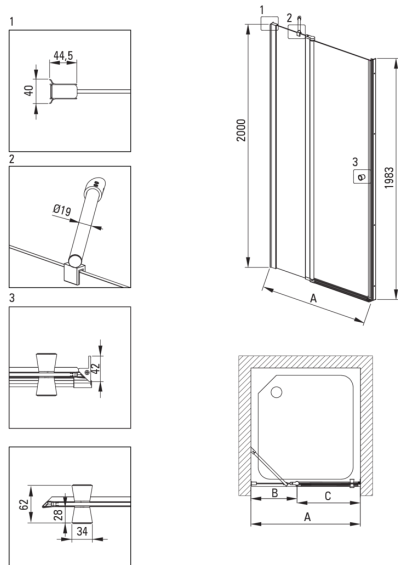

KERRIA PLUS

Porte de douche

Code produit: KTSUN41P

EAN: 5907650819967

Couleur: nero

Garantie [années]: 2

Porte de douche

Largeur [mm]	900
Hauteur [mm]	2000
Épaisseur du verre [mm]	6
Finition verre	transparent
installation	à compléter avec les portes KTS, à compléter avec KTS walk-in
Couverture active	Oui

Caractéristiques:

- Attention! Pour une installation encastrée, assurez-vous d'acheter le profil KTS_N00X ou KTS_000X approprié
- Couverture active
- Verre transparent TOTALWHITE
- Profils égalisant la courbure des murs
- Habillage des éléments d'assemblage
- Agent de nettoyage dédié, sans danger pour les surfaces nettoyées
- Possibilité d'installer la cabine sans receveur de douche, directement sur le carrelage
- Dédié aux surfaces Active Cover
- Porte réversible qui permet de monter la cabine à droite ou à gauche
- Le système de profil permet de réduire la courbure des murs
- Revêtement hydrophobe Active-Cover qui facilite l'écoulement de l'eau sur le verre
- Verre trempé sûr et durable
- Seuls les meilleurs matériaux, dont la qualité a été confirmée par des tests en laboratoire
- Résistance aux chocs, aux produits chimiques et aux taches conformément à la norme PN-EN 14428+A1:2008, confirmée par des tests de l'Institut de la céramique et des matériaux de construction
- Les garde-corps donnent de la rigidité à la structure

Model	Size [mm]	A [mm]	B [mm]	C [mm]	A+XKCO0PX02	A+KTS_X22X
KTSUX42P + KTS_X00X	800x2000	775-800	255-280	520	820-860	800-830
KTSUX41P + KTS_X00X	900x2000	875-900	355-380	520	920-960	900-930
KTSUX43P + KTS_X00X	1000x2000	975-1000	405-430	570	1020-1060	1000-1030
KTSUX44P + KTS_X00X	1100x2000	1075-1100	455-480	620	1120-1160	1100-1130
KTSUX45P + KTS_X00X	1200x2000	1175-1200	505-530	670	1220-1260	1200-1230