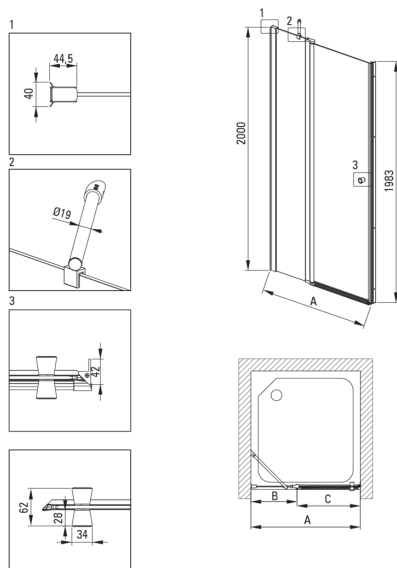

### Porte de douche

Largeur [mm]	1200
Hauteur [mm]	2000
Épaisseur du verre [mm]	6
Finition verre	transparent
installation	à compléter avec les portes KTS, à compléter avec KTS walk-in
Couverture active	Oui

### Caractéristiques:

- Attention! Pour une installation encastrée, assurez-vous d'acheter le profil KTS\_N00X ou KTS\_000X approprié
- Profils égalisant la courbure des murs
- Les garde-corps donnent de la rigidité à la structure
- Couverture active
- Poignées modernes avec protection en caoutchouc
- Verre transparent TOTALWHITE
- Agent de nettoyage dédié, sans danger pour les surfaces nettoyées
- Seuls les meilleurs matériaux, dont la qualité a été confirmée par des tests en laboratoire
- Porte réversible qui permet de monter la cabine à droite ou à gauche
- Verre trempé sûr et durable
- Résistance aux chocs, aux produits chimiques et aux taches conformément à la norme PN-EN 14428+A1:2008, confirmée par des tests de l'Institut de la céramique et des matériaux de construction

Model	Size [mm]	A [mm]	B [mm]	C [mm]	A+XKCOOPX02	A+KTS_X22X
KTSUX42P + KTS_X00X	800x2000	775-800	255-280	520	820-860	800-830
KTSUX41P + KTS_X00X	900x2000	875-900	355-380	520	920-960	900-930
KTSUX43P + KTS_X00X	1000x2000	975-1000	405-430	570	1020-1060	1000-1030
KTSUX44P + KTS_X00X	1100x2000	1075-1100	455-480	620	1120-1160	1100-1130
KTSUX45P + KTS_X00X	1200x2000	1175-1200	505-530	670	1220-1260	1200-1230