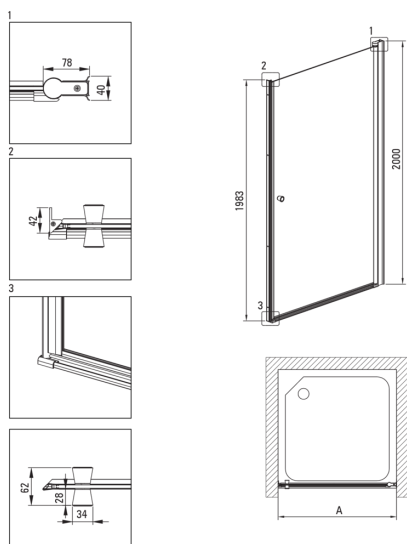

KERRIA PLUS

Porte de douche

Code produit: KTSW046P

EAN: 5907650860211

Couleur: chrome

Garantie [années]: 2

Cabines

Largeur [mm]	600
Hauteur [mm]	2000
Épaisseur du verre [mm]	6
Finition verre	transparent
Couverture active	Oui

Caractéristiques:

- Attention! Pour une installation encastrée, assurez-vous d'acheter le profil KTS_N00X ou KTS_000X approprié
- Possibilité d'installer la cabine sans receveur de douche, directement sur le carrelage
- Couverture active
- Dédié aux surfaces Active Cover
- Profils égalisant la courbure des murs
- Verre transparent TOTALWHITE
- Verre trempé sûr et durable
- Porte réversible qui permet de monter la cabine à droite ou à gauche
- Le système de profil permet de réduire la courbure des murs
- Seuls les meilleurs matériaux, dont la qualité a été confirmée par des tests en laboratoire
- Résistance aux chocs, aux produits chimiques et aux taches conformément à la norme PN-EN 14428+A1:2008, confirmée par des tests de l'Institut de la céramique et des matériaux de construction
- Agent de nettoyage dédié, sans danger pour les surfaces nettoyées

Model	Size [mm]	A [mm]	A + XKC00PX02 [mm]	A + KTS_X22X [mm]
KTSWX45P + KTS_X00X	500x2000	475-500	520-560	500-530
KTSWX46P + KTS_X00X	600x2000	575-600	620-660	600-630
KTSWX47P + KTS_X00X	700x2000	675-700	720-760	700-730
KTSWX42P + KTS_X00X	800x2000	775-800	820-860	800-830
KTSWX41P + KTS_X00X	900x2000	875-900	920-960	900-930