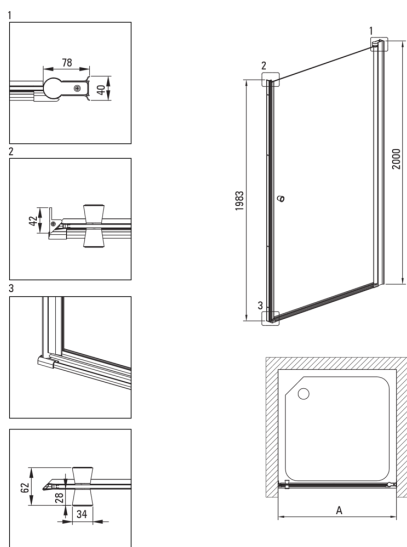

## Porte de douche

Code produit: KTSWN41P

EAN: 5907650820345

Couleur: nero

Garantie [années]: 2

### Cabines

Largeur [mm]	900
Hauteur [mm]	2000
Épaisseur du verre [mm]	6
Finition verre	transparent
Couverture active	Oui

### Caractéristiques:

- Attention! Pour une installation encastrée, assurez-vous d'acheter le profil KTS\_N00X ou KTS\_000X approprié
- Possibilité d'installer la cabine sans receveur de douche, directement sur le carrelage
- Couverture active
- Profils égalisant la courbure des murs
- Habillage des éléments d'assemblage
- Verre transparent TOTALWHITE
- Verre trempé sûr et durable
- Agent de nettoyage dédié, sans danger pour les surfaces nettoyées
- Dédié aux surfaces Active Cover
- Porte réversible qui permet de monter la cabine à droite ou à gauche
- Le système de profil permet de réduire la courbure des murs
- Revêtement hydrophobe Active-Cover qui facilite l'écoulement de l'eau sur le verre
- Seuls les meilleurs matériaux, dont la qualité a été confirmée par des tests en laboratoire
- Résistance aux chocs, aux produits chimiques et aux taches conformément à la norme PN-EN 14428+A1:2008, confirmée par des tests de l'Institut de la céramique et des matériaux de construction

Model	Size [mm]	A [mm]	A + XKC00PX02 [mm]	A + KTS_X22X [mm]
KTSWX45P + KTS_X00X	500x2000	475-500	520-560	500-530
KTSWX46P + KTS_X00X	600x2000	575-600	620-660	600-630
KTSWX47P + KTS_X00X	700x2000	675-700	720-760	700-730
KTSWX42P + KTS_X00X	800x2000	775-800	820-860	800-830
KTSWX41P + KTS_X00X	900x2000	875-900	920-960	900-930