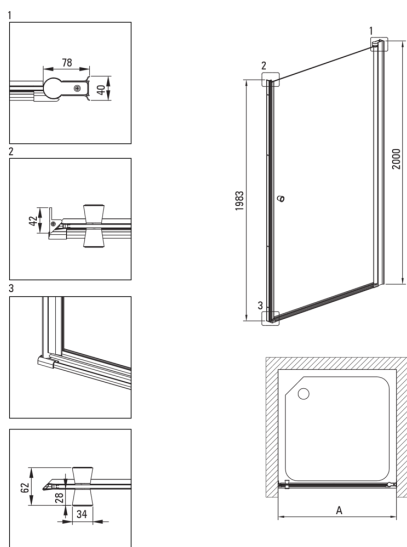

KERRIA PLUS

Porte de douche

Code produit: KTSWN42P

EAN: 5907650820321

Couleur: nero

Garantie [années]: 2

Cabines

Largeur [mm]	800
Hauteur [mm]	2000
Épaisseur du verre [mm]	6
Finition verre	transparent
Couverture active	Oui

Caractéristiques:

- Attention! Pour une installation encastrée, assurez-vous d'acheter le profil KTS_N00X ou KTS_000X approprié
- Possibilité d'installer la cabine sans receveur de douche, directement sur le carrelage
- Couverture active
- Profils égalisant la courbure des murs
- Habillage des éléments d'assemblage
- Verre transparent TOTALWHITE
- Verre trempé sûr et durable
- Agent de nettoyage dédié, sans danger pour les surfaces nettoyées
- Dédié aux surfaces Active Cover
- Porte réversible qui permet de monter la cabine à droite ou à gauche
- Le système de profil permet de réduire la courbure des murs
- Revêtement hydrophobe Active-Cover qui facilite l'écoulement de l'eau sur le verre
- Seuls les meilleurs matériaux, dont la qualité a été confirmée par des tests en laboratoire
- Résistance aux chocs, aux produits chimiques et aux taches conformément à la norme PN-EN 14428+A1:2008, confirmée par des tests de l'Institut de la céramique et des matériaux de construction

Model	Size [mm]	A [mm]	A + XKC00PX02 [mm]	A + KTS_X22X [mm]
KTSWX45P + KTS_X00X	500x2000	475-500	520-560	500-530
KTSWX46P + KTS_X00X	600x2000	575-600	620-660	600-630
KTSWX47P + KTS_X00X	700x2000	675-700	720-760	700-730
KTSWX42P + KTS_X00X	800x2000	775-800	820-860	800-830
KTSWX41P + KTS_X00X	900x2000	875-900	920-960	900-930