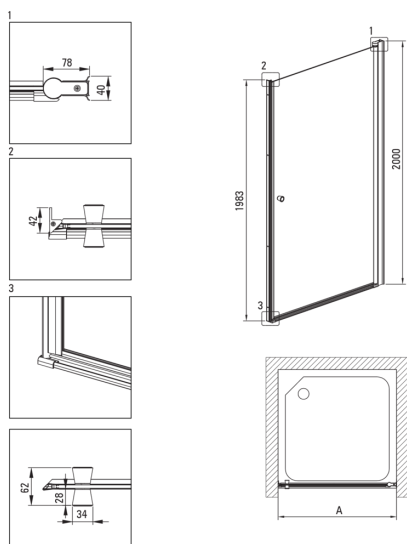

KERRIA PLUS

Porte de douche

Code produit: KTSWN46P

EAN: 5907650860259

Couleur: nero

Garantie [années]: 2

Cabines

Largeur [mm]	600
Hauteur [mm]	2000
Épaisseur du verre [mm]	6
Finition verre	transparent
Couverture active	Oui

Caractéristiques:

- Attention! Pour une installation encastrée, assurez-vous d'acheter le profil KTS_N00X ou KTS_000X approprié
- Possibilité d'installer la cabine sans receveur de douche, directement sur le carrelage
- Couverture active
- Dédié aux surfaces Active Cover
- Profils égalisant la courbure des murs
- Verre transparent TOTALWHITE
- Verre trempé sûr et durable
- Porte réversible qui permet de monter la cabine à droite ou à gauche
- Le système de profil permet de réduire la courbure des murs
- Seuls les meilleurs matériaux, dont la qualité a été confirmée par des tests en laboratoire
- Résistance aux chocs, aux produits chimiques et aux taches conformément à la norme PN-EN 14428+A1:2008, confirmée par des tests de l'Institut de la céramique et des matériaux de construction
- Agent de nettoyage dédié, sans danger pour les surfaces nettoyées

Model	Size [mm]	A [mm]	A + XKC00PX02 [mm]	A + KTS_X22X [mm]
KTSWX45P + KTS_X00X	500x2000	475-500	520-560	500-530
KTSWX46P + KTS_X00X	600x2000	575-600	620-660	600-630
KTSWX47P + KTS_X00X	700x2000	675-700	720-760	700-730
KTSWX42P + KTS_X00X	800x2000	775-800	820-860	800-830
KTSWX41P + KTS_X00X	900x2000	875-900	920-960	900-930