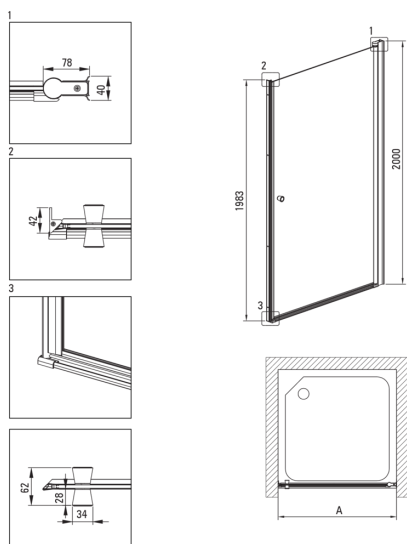

KERRIA PLUS

Porte de douche

Code produit: KTSW047P

EAN: 5907650819981

Couleur: chrome

Garantie [années]: 2

Cabines

Largeur [mm]	700
Hauteur [mm]	2000
Épaisseur du verre [mm]	6
Finition verre	transparent
Couverture active	Oui

Caractéristiques:

- Attention! Pour une installation encastrée, assurez-vous d'acheter le profil KTS_N00X ou KTS_000X approprié
- Possibilité d'installer la cabine sans receveur de douche, directement sur le carrelage
- Couverture active
- Profils égalisant la courbure des murs
- Habillage des éléments d'assemblage
- Verre transparent TOTALWHITE
- Verre trempé sûr et durable
- Agent de nettoyage dédié, sans danger pour les surfaces nettoyées
- Dédié aux surfaces Active Cover
- Porte réversible qui permet de monter la cabine à droite ou à gauche
- Le système de profil permet de réduire la courbure des murs
- Revêtement hydrophobe Active-Cover qui facilite l'écoulement de l'eau sur le verre
- Seuls les meilleurs matériaux, dont la qualité a été confirmée par des tests en laboratoire
- Résistance aux chocs, aux produits chimiques et aux taches conformément à la norme PN-EN 14428+A1:2008, confirmée par des tests de l'Institut de la céramique et des matériaux de construction

Model	Size [mm]	A [mm]	A + XKC00PX02 [mm]	A + KTS_X22X [mm]
KTSWX45P + KTS_X00X	500x2000	475-500	520-560	500-530
KTSWX46P + KTS_X00X	600x2000	575-600	620-660	600-630
KTSWX47P + KTS_X00X	700x2000	675-700	720-760	700-730
KTSWX42P + KTS_X00X	800x2000	775-800	820-860	800-830
KTSWX41P + KTS_X00X	900x2000	875-900	920-960	900-930