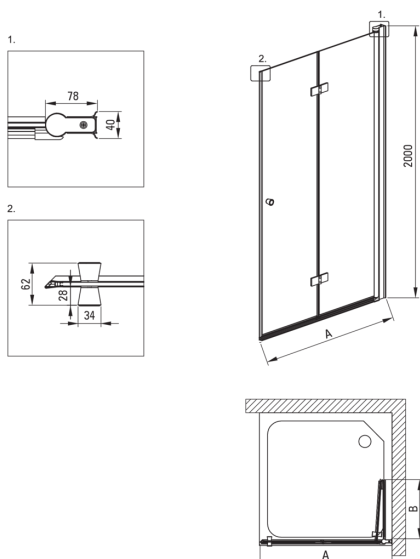

KERRIA PLUS

Porte de douche, Système Kerria Plus

Code produit: KTSXN43P

EAN: 5908212087633

Couleur: nero

Garantie [années]: 2

Porte de douche

Largeur [mm]	1000
Hauteur [mm]	2000
Épaisseur du verre [mm]	6
Finition verre	transparent
installation	à compléter avec les portes KTS, à compléter avec KTS walk-in
Couverture active	Oui

Caractéristiques:

- Attention! Pour une installation encastrée, assurez-vous d'acheter le profil KTS_N00X ou KTS_000X approprié
- Seuls les meilleurs matériaux, dont la qualité a été confirmée par des tests en laboratoire
- Verre trempé sûr et durable
- Porte réversible qui permet de monter la cabine à droite ou à gauche
- Possibilité d'installer la cabine sans receveur de douche, directement sur le carrelage
- Revêtement hydrophobe Active-Cover qui facilite l'écoulement de l'eau sur le verre
- Habillage des éléments d'assemblage
- Fermeture précise de la porte grâce aux charnières de levage
- Poignées modernes avec protection en verre
- Verre transparent TOTALWHITE
- Agent de nettoyage dédié, sans danger pour les surfaces nettoyées
- Profils égalisant la courbure des murs
- Résistance aux chocs, aux produits chimiques et aux taches conformément à la norme PN-EN 14428+A1:2008, confirmée par des tests de l'Institut de la céramique et des matériaux de construction
- Dédié aux surfaces Active Cover
- Charnières dans le plan du verre

Model	Size [mm]	A [mm]	B [mm]
KTSx47P	700x2000	670-685	285
KTSx42P	800x2000	770-785	335
KTSx41P	900x2000	870-885	385
KTSx43P	1000x2000	970-985	435