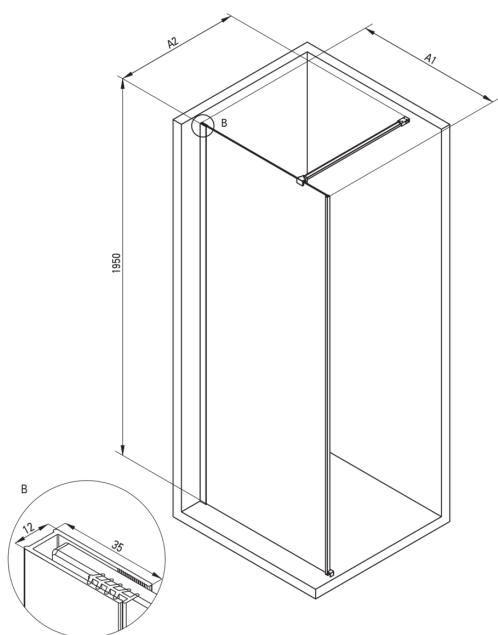

## Paroi de douche, walk-in

Code produit: KTJ\_N38P

EAN: 5907650839453

Couleur: nero

Garantie [années]: 2

### Cabines

Largeur [mm]	800
Hauteur [mm]	1950
Épaisseur du verre [mm]	6
Finition verre	transparent
Couverture active	Oui

Model	Size	A1 (mm)	A2 (mm)
KT J X38P	800 x1950	760-780	700-1200
KT J X39P	900 x1950	860-880	700-1200