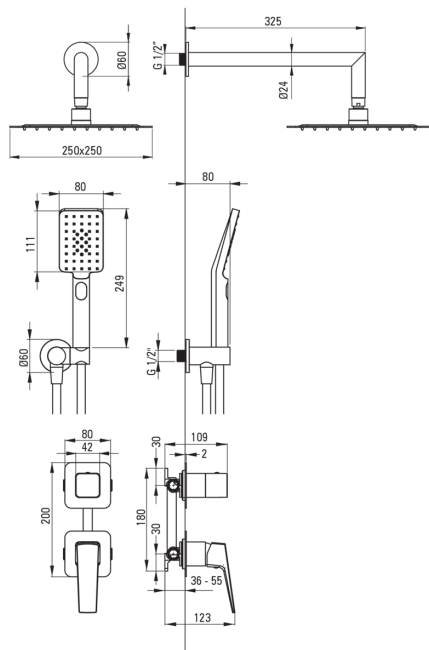

BLUR

Kit de douche encastré

Code produit: NQL_N9YK

EAN: 5907650880141

Couleur: nero

Garantie [années]: 7

Mitigeur

Type de mitigeur	mono-manche, mixer
Groupe acoustique [db]	II (20 < x ≤ 30)

Becs

Type de bec	fixe
La distance bec douche/baignoire [mm]	325

Douchettes à main

Nombre de fonctions	3
Anti-calcaire	Oui
Types de flux	pluie de douche, brume d'eau, mixer

Flexibles

Longueur [mm]	1500
Type de tresse	n'est pas applicable
Matériau de la tresse	PVC
Anti-torsion	1

Connexion angulaire

Finition	nero
Type de connexion	pour flexible avec support de douchette
Forme	rond
Matériel	cuivre
Fil de connexion	Oui
Montage encastré	Oui

Caractéristiques:

- Revêtement Nero innovant, durable et facile à nettoyer
- Seuls les meilleurs matériaux, dont la qualité a été confirmée par des tests en laboratoire
- L'installation encastrée assure l'esthétique de la salle de bain
- Système anti-calcaire pour une élimination facile du calcaire
- Système anti-torsion, empêchant le tuyau de se tordre
- Embouts de tuyau durables en laiton
- L'offre comprend un produit de nettoyage pour les luminaires de toutes les couleurs