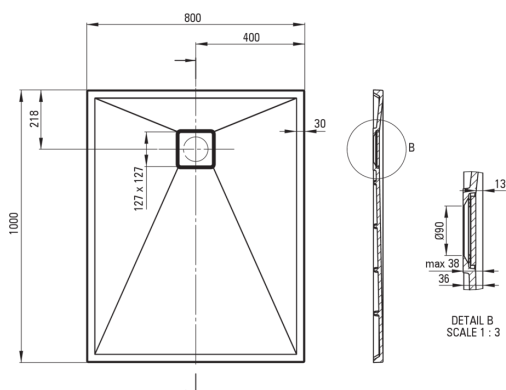

Caractéristiques:

- Propriétés du granit Deante : résistance aux chocs, haute température, décoloration, choc thermique - avec norme EN 13310
- Les propriétés hydrophobes repoussent les molécules d'eau
- Pour une installation au niveau du sol, directement sur la chape ou supportée par un matériau de construction
- Possibilité de couper le receveur de douche en granit
- Attention : le siphon NHC_029C peut être utilisé avec le receveur de douche
- Agent de nettoyage dédié, sans danger pour les surfaces nettoyées
- Seuls les meilleurs matériaux, dont la qualité a été confirmée par des tests en laboratoire
- La finition enrichie en ions d'argent ajoute des propriétés antiseptiques