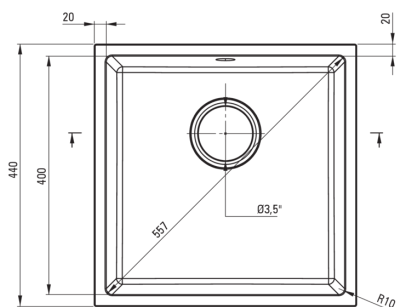

CORDA

Évier en granit, 1 bac

Code produit: ZQA_T10A
EAN: 5907650845683
Couleur: anthracite métallisé
Garantie [années]: 18

Évier

Finition	anthracite métallisé
Type de surface	tapis
Matériel	granit
Méthode de montage	sous le comptoir, encastré
Nombre de bols	1
Largeur minimale de l'armoire [mm]	500
Largeur [mm]	440
Longueur [mm]	440
Hauteur [mm]	200
Profondeur du bol [mm]	187
Découpe dans le plan de travail (suspendu) - longueur [mm]	400
Découpe dans le plan de travail (suspendu) - largeur [mm]	400
Réversible	Oui
Équipé d'accessoires	Oui

Trousse de déchets

Finition	acier
Type de bouchon	manuel
Siphon peu encombrant space-saver	Oui
Possibilité de brancher un lave-vaisselle/lave-linge	Oui

Caractéristiques:

- ATTENTION! Avant de percer un trou dans le dessus de table pour installer l'évier, tenez compte des dimensions réelles du modèle que vous avez acheté.
- Propriétés du granit Deante : résistance aux chocs, haute température, décoloration, choc thermique - avec norme EN 13310
- Siphon peu encombrant qui facilite par ex. tri des déchets
- Le plus long, 18 ans de garantie
- L'évier est équipé de robinetterie avec raccordement au lave-vaisselle
- Les propriétés hydrophobes repoussent les molécules d'eau
- La finition enrichie en ions d'argent ajoute des propriétés antiseptiques
- Agent de nettoyage dédié, sans danger pour les surfaces nettoyées