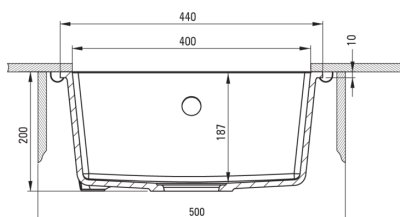

CORDA

Évier en granit, 1 bac

Code produit: ZQA_T10A
EAN: 5907650845683
Couleur: anthracite métallisé
Garantie [années]: 18

Évier

Finition	anthracite métallisé
Type de surface	tapis
Matériel	granit
Méthode de montage	sous le comptoir, encastré
Nombre de bols	1
Largeur minimale de l'armoire [mm]	500
Largeur [mm]	440
Longueur [mm]	440
Hauteur [mm]	200
Profondeur du bol [mm]	187
Découpe dans le plan de travail (suspendu) - longueur [mm]	400
Découpe dans le plan de travail (suspendu) - largeur [mm]	400
Réversible	Oui
Équipé d'accessoires	Oui

Trousse de déchets

Finition	acier
Type de bouchon	manuel
Siphon peu encombrant space-saver	Oui
Possibilité de brancher un lave-vaisselle/lave-linge	Oui

Caractéristiques:

- ATTENTION! Avant de percer un trou dans le dessus de table pour installer l'évier, tenez compte des dimensions réelles du modèle que vous avez acheté.
- Propriétés du granit Deante : résistance aux chocs, haute température, décoloration, choc thermique - avec norme EN 13310
- Siphon peu encombrant qui facilite par ex. tri des déchets
- Le plus long, 18 ans de garantie
- L'évier est équipé de robinetterie avec raccordement au lave-vaisselle
- Les propriétés hydrophobes repoussent les molécules d'eau
- La finition enrichie en ions d'argent ajoute des propriétés antiseptiques
- Agent de nettoyage dédié, sans danger pour les surfaces nettoyées