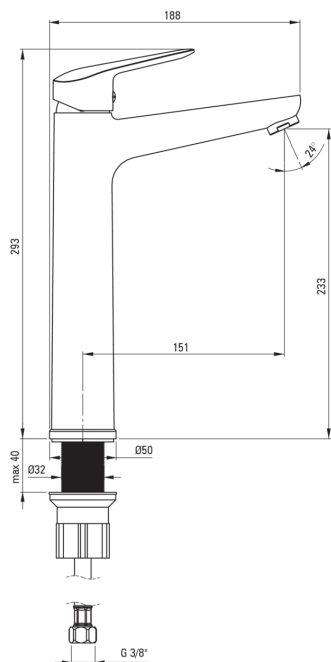

BORO

Robinet de lavabo, haut

Code produit: BMO_020K

EAN: 5907650817246

Finir: chrome

Garantie [ans]: 7

bec

Matériel cuivre

Mitigeur

Finition chrome
Matériel cuivre
Type de pose debout
Type de mitigeur monocommande, mixer
Groupe acoustique [dB] II ($20 < x \leq 30$)
Classe de débit [l/min] A ≤ 15 (9.1 - 15)
Hauteur totale de la batterie [mm] 297

aérateurs

Type d'aérateur honeycomb
Taille de l'aérateur M24

Cartouche mélangeur

Taille de la cartouche en céramique 35 mm

flexibles de raccordement

Longueur [mm] 450
Fil de connexion M10
Fil d'installation 3/8"

Caractéristiques:

- Le mitigeur est équipé d'un aérateur de jet
- Tuyaux de raccordement de 45 cm inclus
- Le corps du mitigeur est en cuivre de la plus haute qualité
- Seuls les meilleurs matériaux, dont la qualité a été confirmée par des tests en laboratoire
- Vous trouverez dans notre offre un produit de nettoyage pour toutes les couleurs