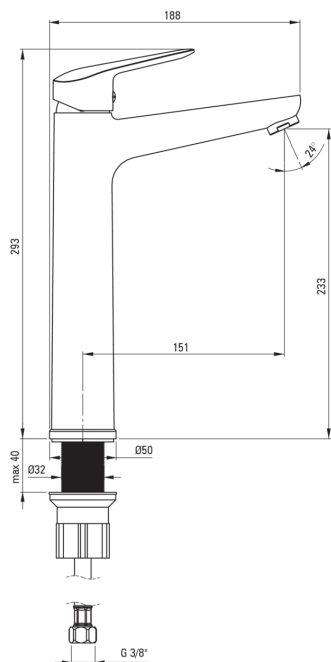

## Robinet de lavabo, haut

Code produit: BMO\_N20K

EAN: 5907650817253

Finir: nero

Garantie [ans]: 7

### bec

Matériel	cuivre
Portée du bec	152

### Cartouche mélangeur

Taille de la cartouche en céramique	35 mm
-------------------------------------	-------

### flexibles de raccordement

Longueur [mm]	450
Fil de connexion	M10
Fil d'installation	3/8"