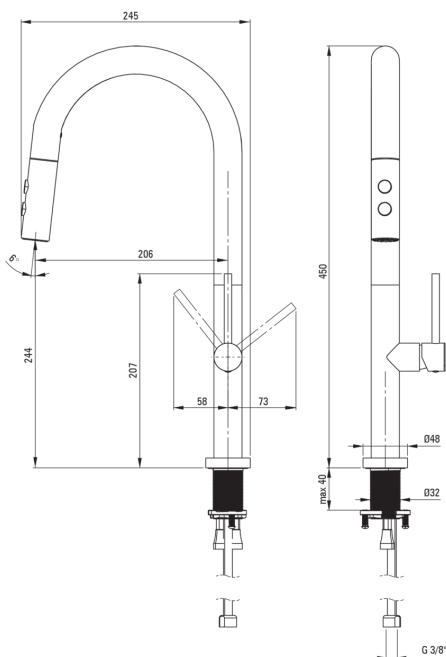

#### bec

Matériel  
Type de bec

acier 304  
extractible

#### flexibles

Longueur [mm]  
Matériau de la tresse  
Borne au douchette - taping  
Borne à le robinet - type  
Borne au douchette - dimension  
Borne à le robinet - dimension

1650  
nylon  
conique  
fil  
1/2"  
M15

#### Cartouche mélangeur

Taille de la cartouche en céramique

25 mm

#### flexibles de raccordement

Longueur [mm]  
Fil de connexion  
Fil d'installation  
Matériau de la tresse

600  
M10  
3/8"  
acier inoxydable