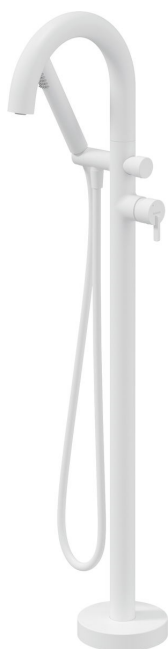

SILIA

Robinet de bain, Sur pied, avec set de douche

Code produit: BQS_A17N

EAN: 5907650873174

Finir: bianco

Garantie [ans]: 7

bec

Matériel

acier 304

Type de bec

tournant

Mitigeur

Finition

alabaster

Matériel

cuivre

silicone, mobile, plat

Taille de l'aérateur

M24

douchettes à main

Anti-calcaire

oui

Nombre de fonctions

1

Caractéristiques supplémentaires

cool-out

Cartouche mélangeur

Taille de la cartouche en céramique

35 mm

Caractéristiques:

- Angle du casque réglable
- Douchette rafraîchissante
- Embouts de tuyau durables en laiton
- Système anti-torsion, empêchant le tuyau de se tordre
- Forme noble et simplicité intemporelle
- Pommeau (de douche) anticalcaire
- Collection Deante Design Studio
- Revêtement Bianco innovant et durable
- Commutateur de fonction de clic mécanique en céramique
- Vous trouverez dans notre offre un produit de nettoyage pour toutes les couleurs