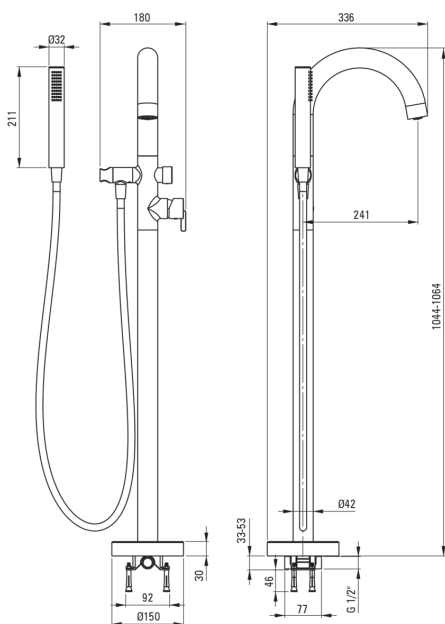

SILIA

Robinet de bain, Sur pied, avec set de douche

Code produit: BQS_A17N

EAN: 5907650873174

Finir: bianco

Garantie [ans]: 7

bec

Matériel

acier 304

Type de bec

tournant

Mitigeur

Finition

alabaster

Matériel

cuivre

silicone, mobile, plat

Taille de l'aérateur

M24

douchettes à main

Anti-calcaire

oui

Nombre de fonctions

1

Caractéristiques supplémentaires

cool-out

Cartouche mélangeur

Taille de la cartouche en céramique

35 mm

Caractéristiques:

- Angle du casque réglable
- Douchette rafraîchissante
- Embouts de tuyau durables en laiton
- Système anti-torsion, empêchant le tuyau de se tordre
- Forme noble et simplicité intemporelle
- Pommeau (de douche) anticalcaire
- Collection Deante Design Studio
- Revêtement Bianco innovant et durable
- Commutateur de fonction de clic mécanique en céramique
- Vous trouverez dans notre offre un produit de nettoyage pour toutes les couleurs