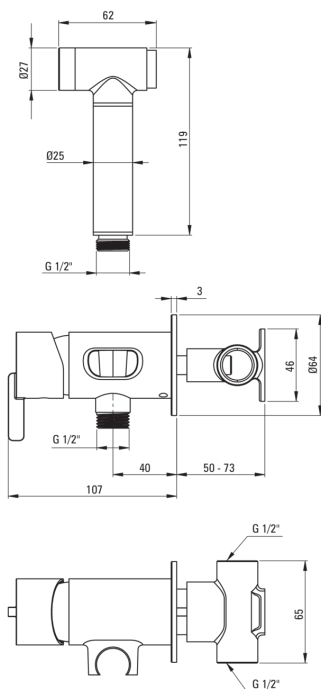

SILIA

Robinet de bidet, encastré, avec une douchette bidetta

 deante

Code produit: BQS_C34M

EAN: 5907650869085

Finir: Bronze brossé

Garantie [ans]: 7

Mitigeur

Finition	Bronze brossé
Matériel	cuivre
Type de pose	encastré
Type de mitigeur	monocommande, mixer
Clapets anti-retour	oui
Groupe acoustique [dB]	II (20 < x ≤ 30)
Classe de débit [l/min]	Z - 4-9 l/min
Hauteur totale de la batterie [mm]	107

flexibles

Anti-torsion	1
--------------	---

douchettes à main

Start_stop	oui
Nombre de fonctions	1

Cartouche mélangeur

Taille de la cartouche en céramique	35 mm
-------------------------------------	-------

Caractéristiques:

- Le mitigeur est équipé de clapets anti-retour afin que l'eau mitigée ne reflue pas dans l'
- Système anti-torsion, empêchant le tuyau de se tordre
- Forme noble et simplicité intemporelle
- Collection Deante Design Studio
- Classe de débit Z (4-9 l/min) permettant une réduction de la consommation d'eau
- L'installation encastrée assure l'esthétique de la salle de bain
- Le corps du mitigeur est en cuivre de la plus haute qualité
- Vous trouverez dans notre offre un produit de nettoyage pour toutes les couleurs