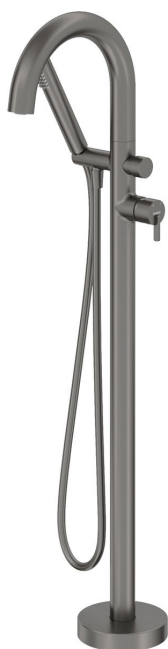

SILIA

Robinet de bain, Sur pied, avec set de douche

Code produit: BQS_D17N

EAN: 5907650873198

Finir: titane

Garantie [ans]: 7

bec

Matériel

acier 304

Type de bec

tournant

Mitigeur

Finition

titane

Matériel

cuivre

silicone, mobile, plat

Taille de l'aérateur

M24

douchettes à main

Anti-calcaire

oui

Nombre de fonctions

1

Caractéristiques:

- Angle du casque réglable
- Douchette rafraîchissante
- Embouts de tuyau durables en laiton
- Système anti-torsion, empêchant le tuyau de se tordre
- Forme noble et simplicité intemporelle
- Pommeau (de douche) anticalcaire
- Collection Deante Design Studio
- Revêtement en titane innovant, durable et facile à nettoyer
- Commutateur de fonction de clic mécanique en céramique
- Vous trouverez dans notre offre un produit de nettoyage pour toutes les couleurs