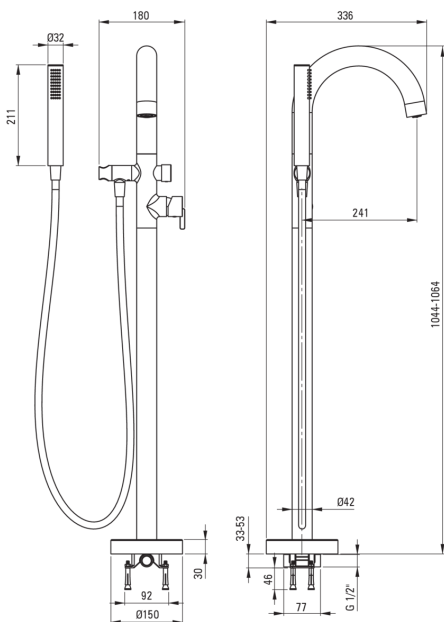

SILIA

Robinet de bain, Sur pied, avec set de douche

Code produit: BQS_D17N

EAN: 5907650873198

Finir: titane

Garantie [ans]: 7

bec

Matériel

acier 304

Type de bec

tournant

Mitigeur

Finition

titane

Matériel

cuivre

silicone, mobile, plat

Taille de l'aérateur

M24

douchettes à main

Anti-calcaire

oui

Nombre de fonctions

1

Caractéristiques supplémentaires

cool-out

Cartouche mélangeur

Taille de la cartouche en céramique

35 mm

Commutateur de fonction

Type de commutateur

type de clic mécanique