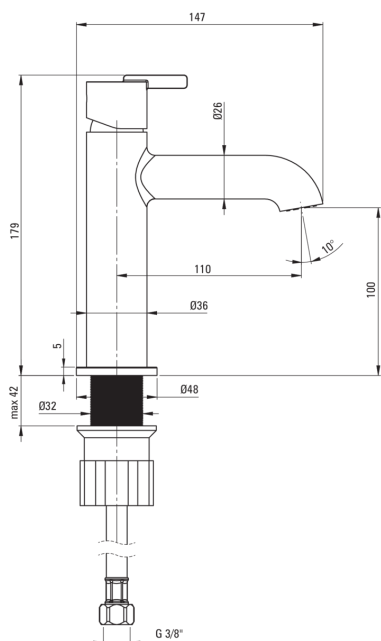

SILIA

Robinet de lavabo

Code produit: BQS_D20M

EAN: 5907650818090

Finir: titane

Garantie [ans]: 7

bec

Matériel	cuivre
Type de bec	fixe
Portée du bec	110

Mitigeur

Finition	titane
Matériel	cuivre
Type de mitigeur	monocommande, mixer
Groupe acoustique [dB]	I ($x \leq 20$)
Classe de débit [l/min]	Z - 4-9 l/min
Hauteur totale de la batterie [mm]	179

aérateurs

Type d'aérateur	mobile, plat
Taille de l'aérateur	M18

Cartouche mélangeur

Taille de la cartouche en céramique	25 mm
-------------------------------------	-------

flexibles de raccordement

Longueur [mm]	450
Fil de connexion	M10
Fil d'installation	3/8"

Caractéristiques:

- Le mitigeur est équipé d'un aérateur de jet
- Un aérateur mobile permet de diriger le jet d'eau
- Forme noble et simplicité intemporelle
- Collection Deante Design Studio
- Classe de débit Z (4-9 l/min) permettant une réduction de la consommation d'eau
- Tuyaux de raccordement de 45 cm inclus
- Revêtement en titane innovant, durable et facile à nettoyer
- Le corps du mitigeur est en cuivre de la plus haute qualité
- Le manchon de montage facilite l'installation du mitigeur
- Seuls les meilleurs matériaux, dont la qualité a été confirmée par des tests en laboratoire
- Vous trouverez dans notre offre un produit de nettoyage pour toutes les couleurs