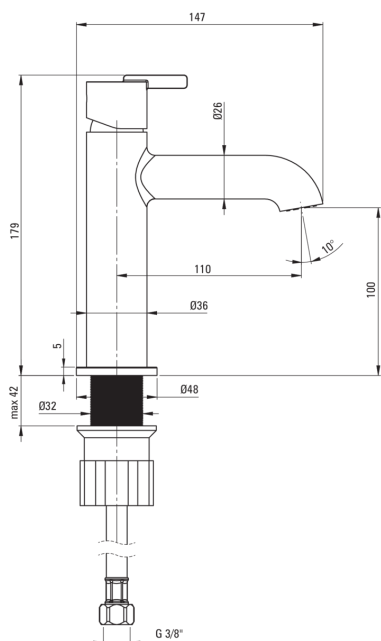

## Robinet de lavabo

Code produit: BQS\_D20M

EAN: 5907650818090

Finir: titane

Garantie [ans]: 7

### bec

Matériel	cuivre
Type de bec	fixe
Portée du bec	110

### Cartouche mélangeur

Taille de la cartouche en céramique	25 mm
-------------------------------------	-------

### flexibles de raccordement

Longueur [mm]	450
Fil de connexion	M10
Fil d'installation	3/8"