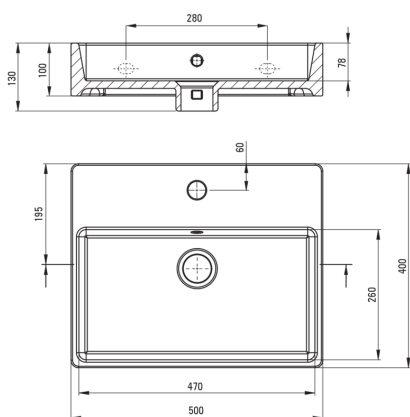

TEMISTO

Lavabo en céramique,
comptoir/mur, avec plage de
robinetterie - 50x40 cm

Code produit: CDT_6U4S

EAN: 5908212065020

Finir: blanc

Garantie [ans]: 10

deante

Lavabo

Finition	blanc
Matériel	céramique
Hauteur [mm]	130
Largeur [mm]	400
Type de pose	comptoir/debout, mural
Longueur [mm]	500
Profondeur [mm]	78
Trou pour le robinet	oui

Caractéristiques:

- Agent de nettoyage dédié, sans danger pour les surfaces nettoyées
- Revêtement antibactérien, empêchant la croissance de micro-organismes
- Collection Deante Design Studio
- La céramique dure et durable ne perd pas ses propriétés avec une longue utilisation
- Seuls les meilleurs matériaux, dont la qualité a été confirmée par des tests en laboratoire