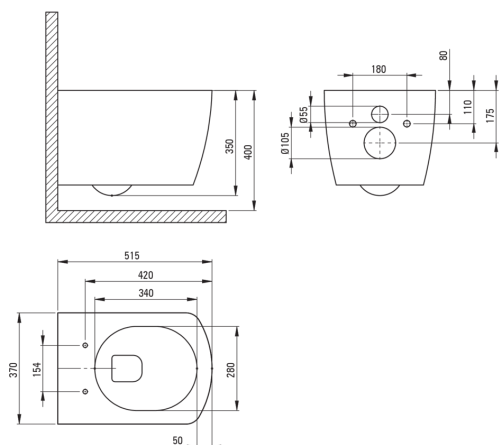

BLUR

cuvette des toilettes, avec un
cache de toilet, sans monture

deante

Code produit: CDZD6ZPW

EAN: 5907650820413

Finir: blanc

Garantie [ans]: 10

cuvette des toilettes

Type	suspendu
Finition	blanc
Matériel	céramique
Hauteur [mm]	350
Largeur [mm]	370
Longueur [mm]	513
Type de collier	sans monture
Fixations cachées	oui
le cache de toilette	inclus
Kit de montage inclus	oui
Espacement des trous de montage/ Axe [mm]	180

Caractéristiques:

- Agent de nettoyage dédié, sans danger pour les surfaces nettoyées
- Soft-close toilet seat included
- Revêtement antibactérien, empêchant la croissance de micro-organismes
- Un bol sans rebord pour un nettoyage et une hygiène faciles
- Système de montage avec fixations cachées
- Certificat hygiénique de l'Institut National d'Hygiène confirmant la conformité du produit
- La céramique dure et durable ne perd pas ses propriétés avec une longue utilisation