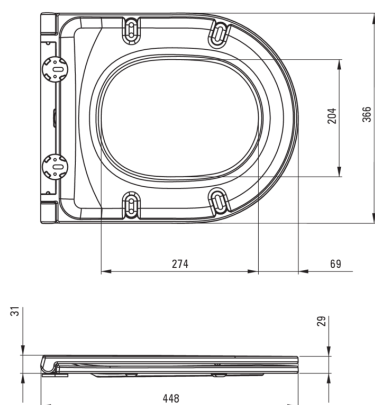

ROUND

la fermeture de toilette, maigrir,
fermeture en douceur

deante

Code produit: CGR_6SOZ

EAN: 5907650880578

Finir: blanc

Garantie [ans]: 2

cache de toilette WC

Finition	blanc
Matériel	duroplast
Largeur [mm]	366
Longueur [mm]	448
Antibactérien	oui
le cache de toilette slim	oui
Plateau à dégagement rapide	oui
cache de toilette à fermeture amortie	oui

Caractéristiques:

- Agent de nettoyage dédié, sans danger pour les surfaces nettoyées
- Siège de toilette à fermeture douce
- Un siège de toilette fin et délicat de type slim
- Fonction de libération rapide et facile