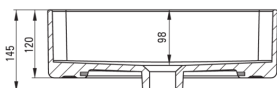

Caractéristiques:

- Agent de nettoyage dédié, sans danger pour les surfaces nettoyées
- Revêtement antibactérien, empêchant la croissance de micro-organismes
- La céramique dure et durable ne perd pas ses propriétés avec une longue utilisation
- Seuls les meilleurs matériaux, dont la qualité a été confirmée par des tests en laboratoire