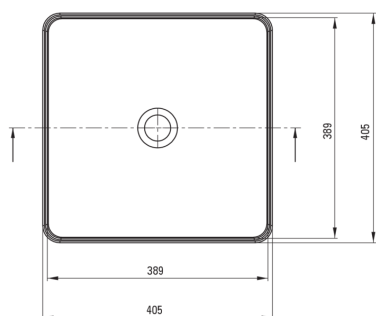

SQUARE

Lavabo en céramique, comptoir

Code produit: CGS_6U4S

EAN: 5907650862673

Finir: blanc

Garantie [ans]: 10

Lavabo

Finition	blanc
Matériel	céramique
Hauteur [mm]	120
Largeur [mm]	405
Type de pose	comptoir/debout
Longueur [mm]	405
Profondeur [mm]	98
Pas de débordement d'eau	oui

Caractéristiques:

- Agent de nettoyage dédié, sans danger pour les surfaces nettoyées
- Revêtement antibactérien, empêchant la croissance de micro-organismes
- La céramique dure et durable ne perd pas ses propriétés avec une longue utilisation
- Seuls les meilleurs matériaux, dont la qualité a été confirmée par des tests en laboratoire