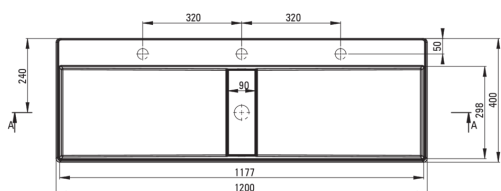

BLUR

Lavabo en granit, comptoir - avec plaque de recouvrement

Code produit: CQB_NU2S

EAN: 5907650868705

Finir: nero

Garantie [ans]: 10

deante

Lavabo

Finition	nero
Matériel	granit
hydrophobie	oui
Hauteur [mm]	120
Largeur [mm]	400
Type de pose	comptoir/debout
Longueur [mm]	1200
Antibactérien	oui
Profondeur [mm]	76
Pas de débordement d'eau	oui
Trous de robinet fraisés	3

Caractéristiques:

- Agent de nettoyage dédié, sans danger pour les surfaces nettoyées
- Propriétés du granit Deante : résistance aux chocs, haute température, décoloration, choc
- La finition enrichie en ions d'argent ajoute des propriétés antiseptiques
- Les propriétés hydrophobes repoussent les molécules d'eau
- Seuls les meilleurs matériaux, dont la qualité a été confirmée par des tests en laboratoire