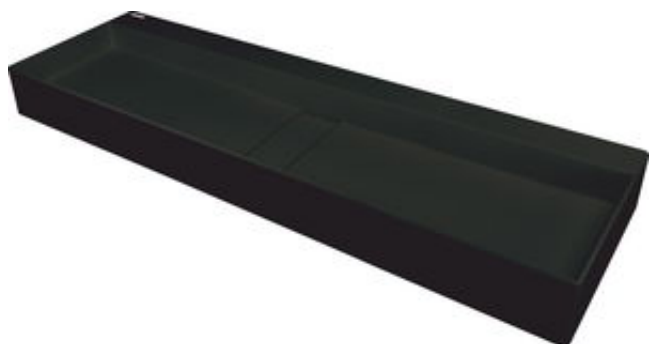

BLUR

Lavabo en granit, comptoir - avec plaque de recouvrement

Code produit: CQB_NU2S

EAN: 5907650868705

Finir: nero

Garantie [ans]: 10

deante

Lavabo

Finition	nero
Matériel	granit
hydrophobie	oui
Hauteur [mm]	120
Largeur [mm]	400
Type de pose	comptoir/debout
Longueur [mm]	1200
Antibactérien	oui
Profondeur [mm]	76
Pas de débordement d'eau	oui
Trous de robinet fraisés	3

Caractéristiques:

- Agent de nettoyage dédié, sans danger pour les surfaces nettoyées
- Propriétés du granit Deante : résistance aux chocs, haute température, décoloration, choc
- La finition enrichie en ions d'argent ajoute des propriétés antiseptiques
- Les propriétés hydrophobes repoussent les molécules d'eau
- Seuls les meilleurs matériaux, dont la qualité a été confirmée par des tests en laboratoire