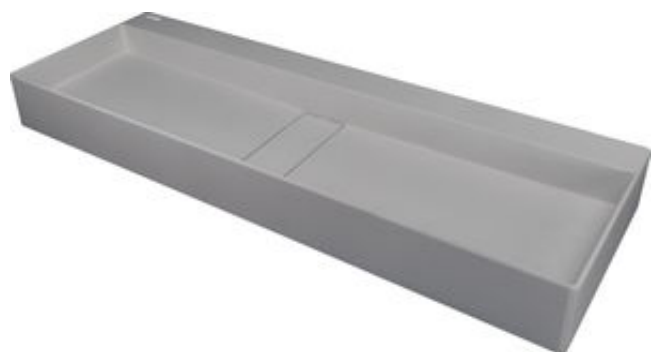

BLUR

Lavabo en granit, comptoir - avec plaque de recouvrement

Code produit: CQB_SU1S

EAN: 5907650868668

Finir: gris métallisé

Garantie [ans]: 10

deante

Lavabo

Finition	gris métallisé
Matériel	granit
hydrophobie	oui
Hauteur [mm]	120
Largeur [mm]	400
Type de pose	comptoir/debout
Longueur [mm]	1000
Antibactérien	oui
Profondeur [mm]	76
Pas de débordement d'eau	oui
Trous de robinet fraisés	3

Caractéristiques:

- Agent de nettoyage dédié, sans danger pour les surfaces nettoyées
- Propriétés du granit Deante : résistance aux chocs, haute température, décoloration, choc
- La finition enrichie en ions d'argent ajoute des propriétés antiseptiques
- Les propriétés hydrophobes repoussent les molécules d'eau
- Seuls les meilleurs matériaux, dont la qualité a été confirmée par des tests en laboratoire