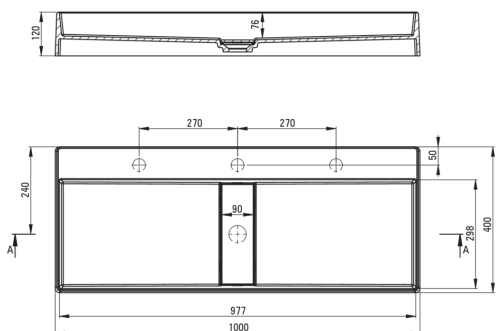

BLUR

Lavabo en granit, comptoir - avec plaque de recouvrement

Code produit: CQB_SU1S

EAN: 5907650868668

Finir: gris métallisé

Garantie [ans]: 10

deante

Lavabo

Finition	gris métallisé
Matériel	granit
hydrophobie	oui
Hauteur [mm]	120
Largeur [mm]	400
Type de pose	comptoir/debout
Longueur [mm]	1000
Antibactérien	oui
Profondeur [mm]	76
Pas de débordement d'eau	oui
Trous de robinet fraisés	3

Caractéristiques:

- Agent de nettoyage dédié, sans danger pour les surfaces nettoyées
- Propriétés du granit Deante : résistance aux chocs, haute température, décoloration, choc
- La finition enrichie en ions d'argent ajoute des propriétés antiseptiques
- Les propriétés hydrophobes repoussent les molécules d'eau
- Seuls les meilleurs matériaux, dont la qualité a été confirmée par des tests en laboratoire