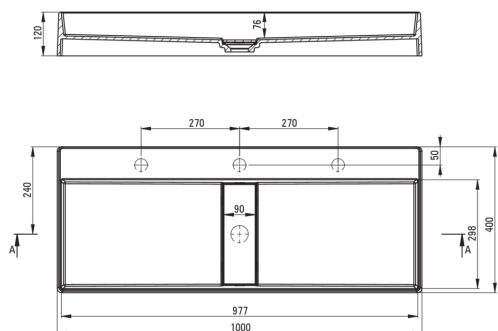

BLUR

Lavabo en granit, comptoir - avec plaque de recouvrement

Code produit: CQB_TU1S

EAN: 5907650868675

Finir: anthracite métallisé

Garantie [ans]: 10

deante

Lavabo

Finition	anthracite métallisé
Matériel	granit
hydrophobie	oui
Hauteur [mm]	120
Largeur [mm]	400
Type de pose	comptoir/debout
Longueur [mm]	1000
Antibactérien	oui
Profondeur [mm]	76
Pas de débordement d'eau	oui
Trous de robinet fraisés	3

Caractéristiques:

- Agent de nettoyage dédié, sans danger pour les surfaces nettoyées
- Propriétés du granit Deante : résistance aux chocs, haute température, décoloration, choc
- La finition enrichie en ions d'argent ajoute des propriétés antiseptiques
- Les propriétés hydrophobes repoussent les molécules d'eau
- Seuls les meilleurs matériaux, dont la qualité a été confirmée par des tests en laboratoire