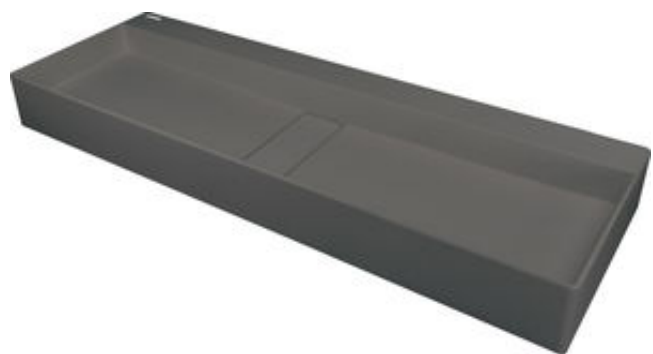

BLUR

Lavabo en granit, comptoir - avec plaque de recouvrement

Code produit: CQB_TU1S

EAN: 5907650868675

Finir: anthracite métallisé

Garantie [ans]: 10

deante

Lavabo

Finition	anthracite métallisé
Matériel	granit
hydrophobie	oui
Hauteur [mm]	120
Largeur [mm]	400
Type de pose	comptoir/debout
Longueur [mm]	1000
Antibactérien	oui
Profondeur [mm]	76
Pas de débordement d'eau	oui
Trous de robinet fraisés	3

Caractéristiques:

- Agent de nettoyage dédié, sans danger pour les surfaces nettoyées
- Propriétés du granit Deante : résistance aux chocs, haute température, décoloration, choc
- La finition enrichie en ions d'argent ajoute des propriétés antiseptiques
- Les propriétés hydrophobes repoussent les molécules d'eau
- Seuls les meilleurs matériaux, dont la qualité a été confirmée par des tests en laboratoire