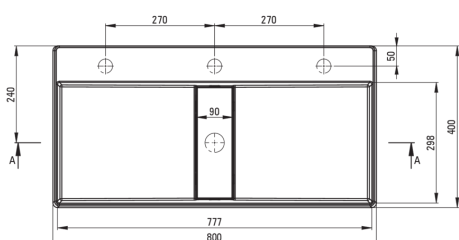

BLUR

Lavabo en granit, comptoir - avec plaque de recouvrement

Code produit: CQB_TU8S

EAN: 5907650868576

Finir: anthracite métallisé

Garantie [ans]: 10

deante

Lavabo

Finition	anthracite métallisé
Matériel	granit
hydrophobie	oui
Hauteur [mm]	120
Largeur [mm]	400
Type de pose	comptoir/debout
Longueur [mm]	800
Antibactérien	oui
Profondeur [mm]	76
Pas de débordement d'eau	oui
Trous de robinet fraisés	3

Caractéristiques:

- Agent de nettoyage dédié, sans danger pour les surfaces nettoyées
- Propriétés du granit Deante : résistance aux chocs, haute température, décoloration, choc
- La finition enrichie en ions d'argent ajoute des propriétés antiseptiques
- Les propriétés hydrophobes repoussent les molécules d'eau
- Seuls les meilleurs matériaux, dont la qualité a été confirmée par des tests en laboratoire